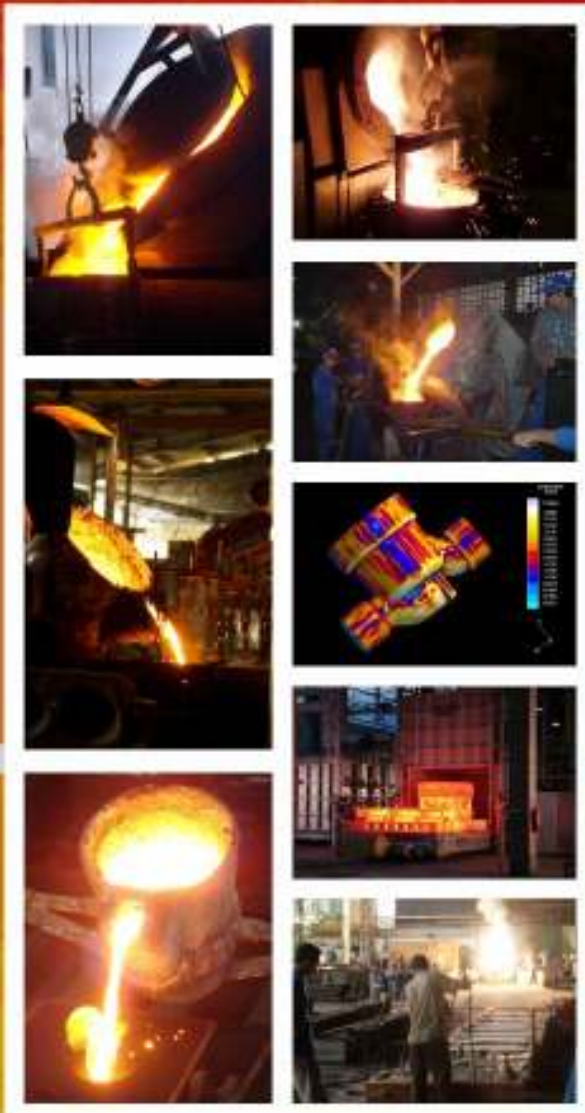

07 Maio 2010 | ACIPI | Piracicaba-SP | das 8h às 17h

1º WORKSHOP LABMAT DA ÁREA DE FUNDIÇÃO

Patrocínios

Apoio

www.grupolabmat.com.br

1º WORKSHOP LABMAT DA ÁREA DE FUNDIÇÃO

Sejam bem vindos!
Obrigado pela presença de todos!
Autoridades, palestrantes, profissionais
da área, amigos e clientes.
Também agradecemos aos
patrocinadores , apoiadores e toda equipe que
organizou esse importante evento